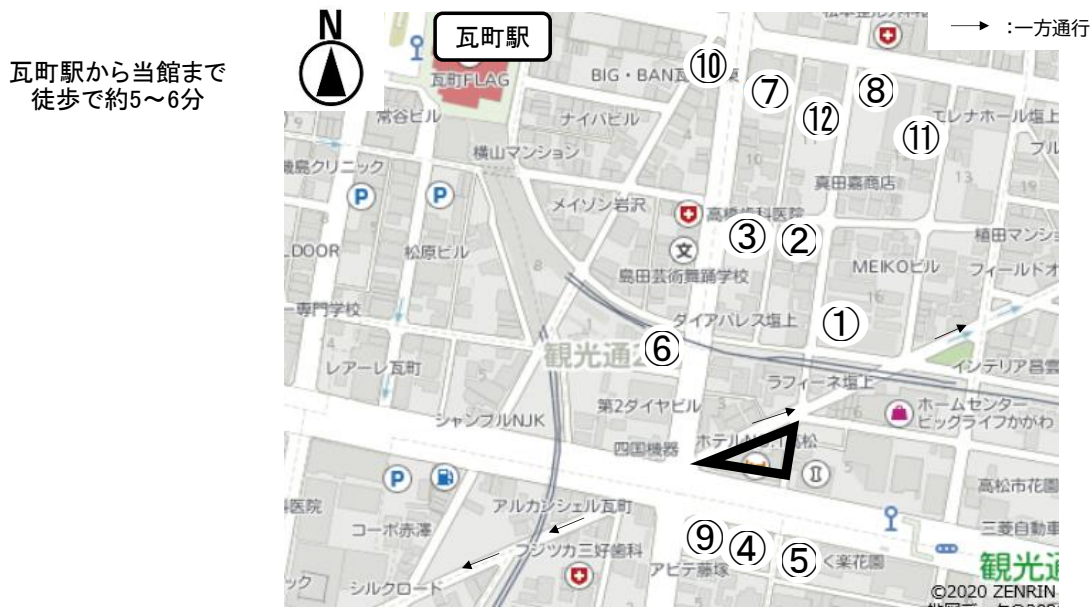

# コインパーキング情報

令和5年11月調べ

### ①【ナイスパーキング塩上町2丁目・90】重量2tまで

収容台数:31台 ※2階がコインパーキングとなっています。  
 駐車料金:1時間50円・最大料金:18:00～翌9:00迄 300円

### ②【ザ・パーク塩上町2丁目】

※こちらの駐車場は、前払い精算となっております。  
 収容台数:10台 駐車料金:1日(24時間) 500円

### ⑧【ベストパーク塩上町2丁目第2パーキング】

収容台数:6台 駐車料金:60分100円(7:00～19:00)  
 最大料金:19:00～翌7:00迄 300円